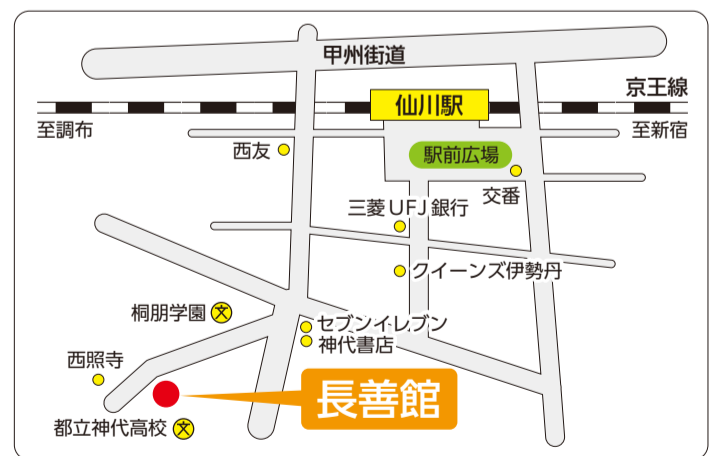

### アクセス

京王線仙川駅から徒歩7分  
緑豊かな文教地区にあります

- 詳細は「長善館」ホームページをご覧ください。  
見学も受け付けます。

寮室

問合せは

公益財団法人  
諏訪郷友会

■ 諏訪事務局  
〒393-0013 下諏訪町小湯の上3862-1  
Tel&Fax : 0266-27-0625 (小口俊吉方)  
E-mail : chieshun@ac.auone-net.jp

■ 東京事務局  
〒182-0003 東京都調布市若葉町1-43-1 学生寮 長善館  
Tel&Fax : 03-3300-7988  
E-mail : chouzen@jade.plala.or.jp